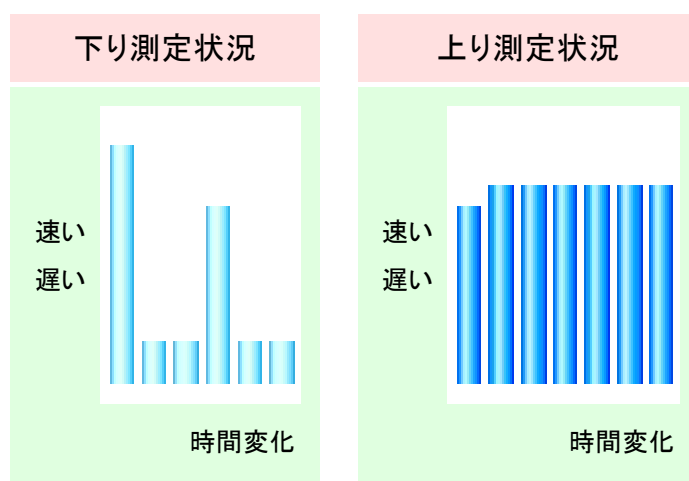

某所での回線スピードテスト

回線速度測定結果

※測定品質とは、安定した状態で測定できたかどうかを表します。回線の品質を表すわけではございませんのでご注意ください。

※単位の「k」は 1,000 倍、「M」は 1,000,000 倍として使用しております。

さらに某所では

SPEED 2.5 (speed.rbbtoday.com)

計測日時 : 2008 年 7 月 05 日 土曜日 07 時 24 分 59 秒

下り (ISP→PC): 68.16Mbps

上り (PC→ISP): 22.56Mbps

さらに、さらに！某所では

ブロードバンドスピードテスト 通信速度測定結果

<http://www.bspeedtest.jp/> v3.0.0

測定時刻 2008/07/05 07:22:32

回線種類/線路長/OS: 光ファイバ/-/Windows XP/東京都

サービス/ISP: B フレッツ マンション VDSL 方式/asahi-net