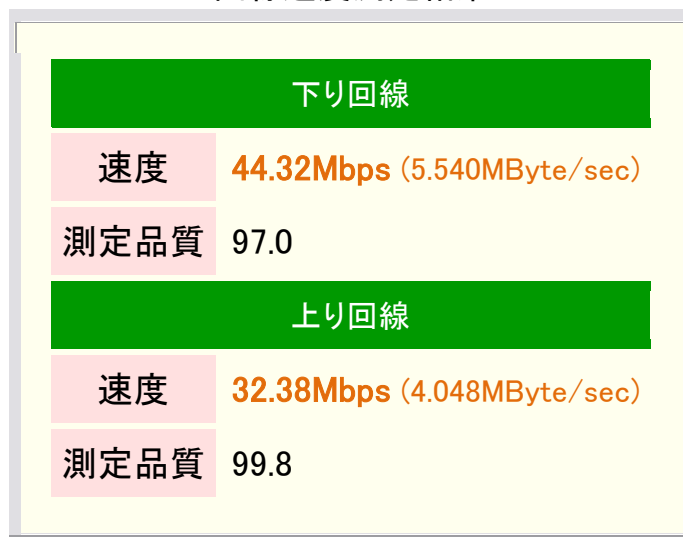

某所での回線スピードテスト

回線速度測定結果

※測定品質とは、安定した状態で測定できたかどうかを表します。回線の品質を表すわけではございませんのでご注意ください。

※単位の「k」は 1,000 倍、「M」は 1,000,000 倍として使用しております。

さらに某所では

SPEED 2.5 (speed.rbbtoday.com)

計測日時 : 2008 年 7 月 05 日 土曜日 07 時 24 分 59 秒

下り (ISP→PC): 68.16Mbps

上り (PC→ISP): 22.56Mbps

さらに、さらに！某所では

ブロードバンドスピードテスト 通信速度測定結果

<http://www.bspeedtest.jp/> v3.0.0

測定時刻 2008/07/05 07:22:32

回線種類/線路長/OS: 光ファイバ/-/Windows XP/東京都

サービス/ISP: B フレッツ マンション VDSL 方式/asahi-net